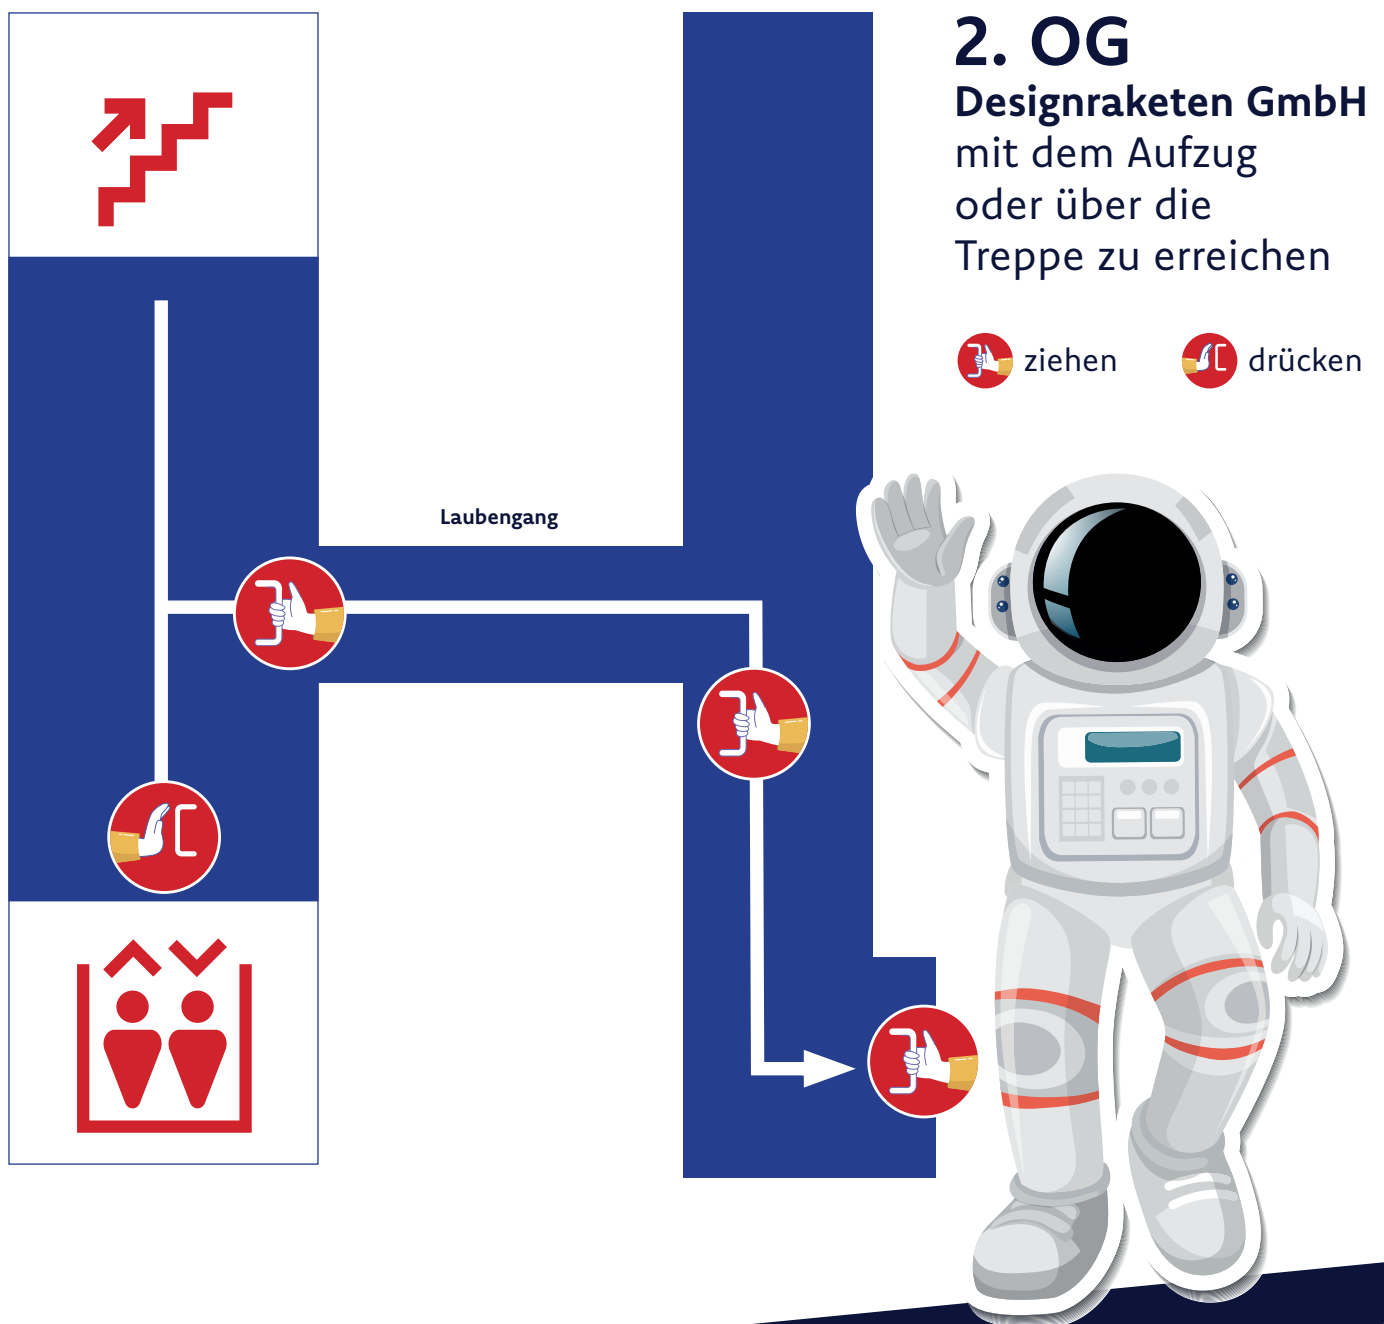

DESIGN RAKETEN! GMBH

Anfahrt

WEGBESCHREIBUNG

Beatusstraße 50 | 56073 Koblenz

Parktaschen
1,5 Stunden
(mit Parkscheibe)

Parken

***Tiefgarage**
Parkplatz 41
(auf Anfrage unter
0261 | 200 299 80)

WEGBESCHREIBUNG

Beatusstraße 50 | 56073 Koblenz

Etagenplan

Beim Astronauten links

WEGBESCHREIBUNG

Beatusstraße 50 | 56073 Koblenz