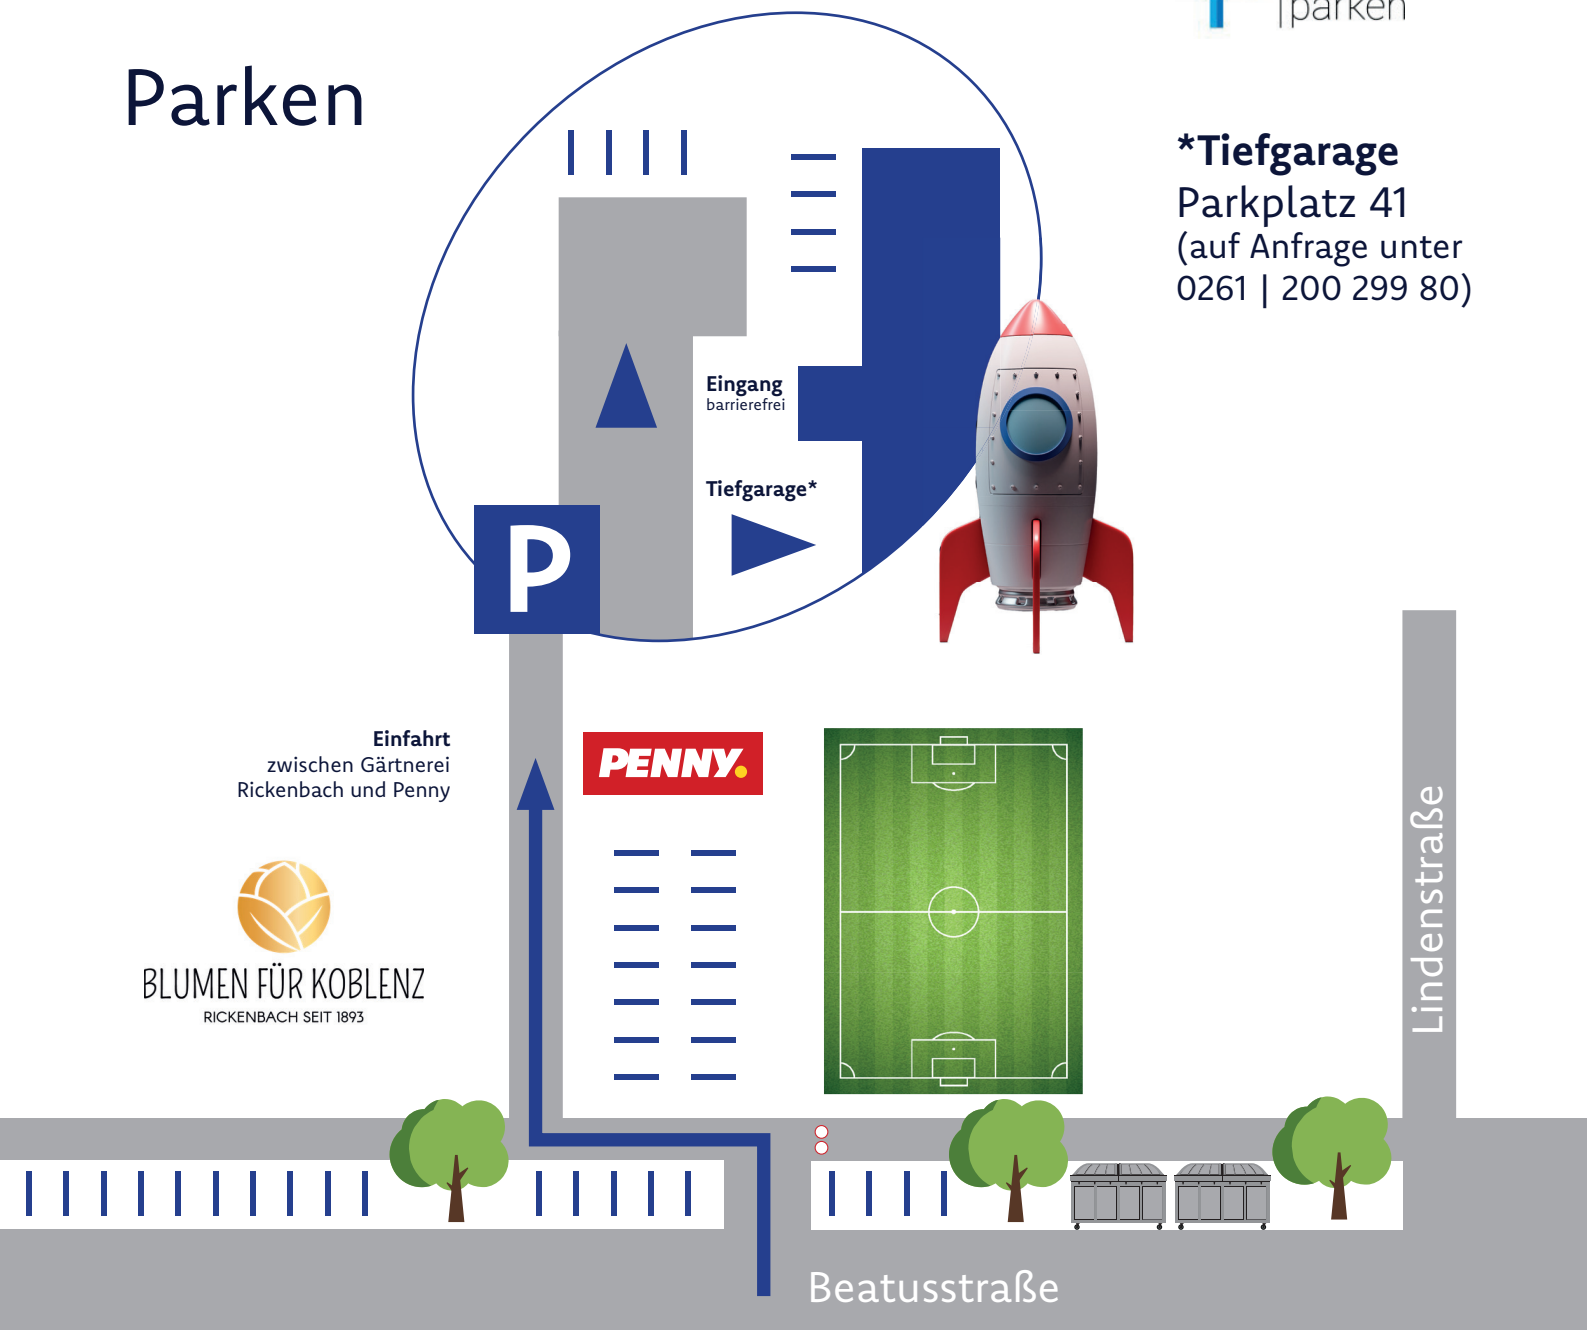

DESIGN RAKETEN! GMBH

Anfahrt

WEGBESCHREIBUNG

Beatusstraße 50 | 56073 Koblenz

Parktaschen
1,5 Stunden
(mit Parkscheibe)

Parken

***Tiefgarage**
Parkplatz 41
(auf Anfrage unter
0261 | 200 299 80)

WEGBESCHREIBUNG

Beatusstraße 50 | 56073 Koblenz

Etagenplan

Beim Astronauten links

WEGBESCHREIBUNG

Beatusstraße 50 | 56073 Koblenz